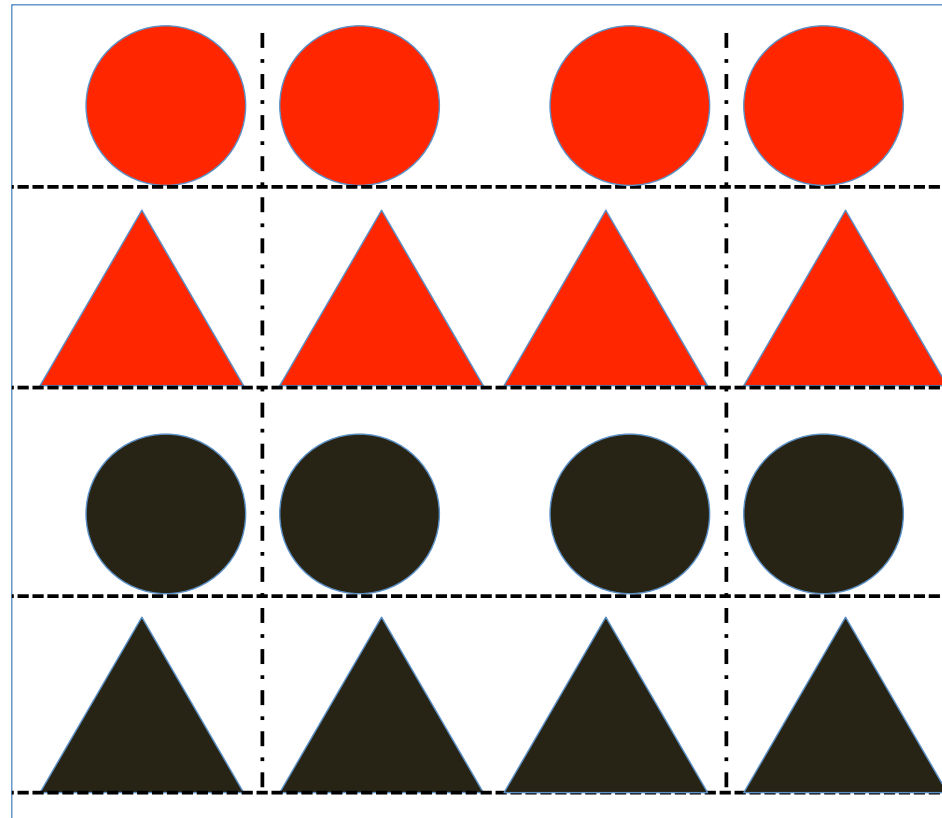

FANO330-R-MORRIS

△○□ © 2015 Masahiro Nakajima, All rights reserved

駒:この図を切り取って、裏表貼りあわせて使います。

5円×2, 10円×2, 50円×2, 100円×2 = 330円 を駒としても使えます