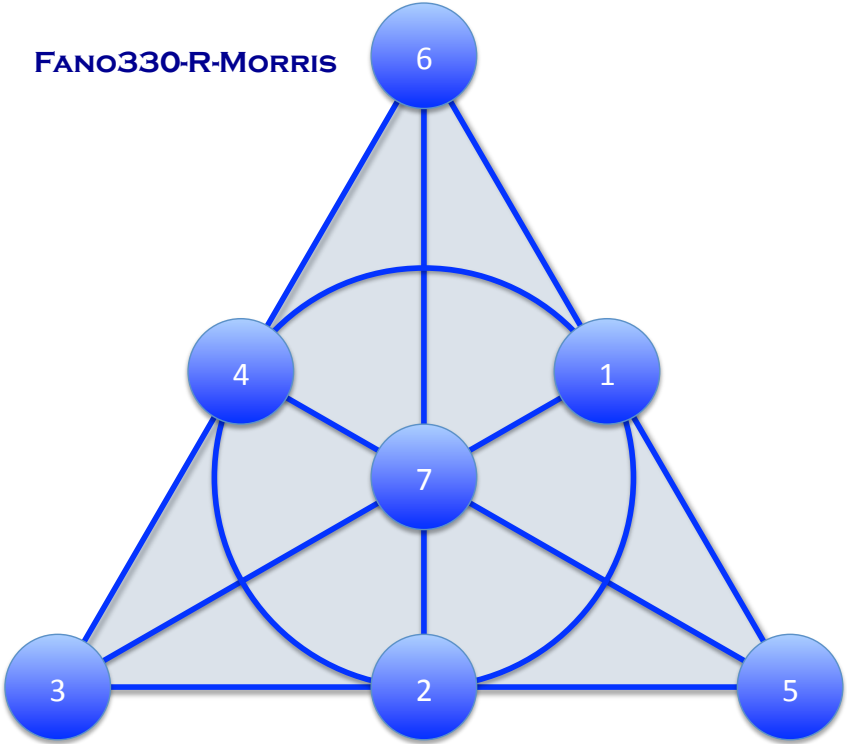

FANO330-R-MORRIS

△○□ © 2015 Masahiro Nakajima, All rights reserved

駒:この図を切り取って、裏表貼りあわせて使います。

5円×2, 10円×2, 50円×2, 100円×2 = 330円 を駒としても使えます